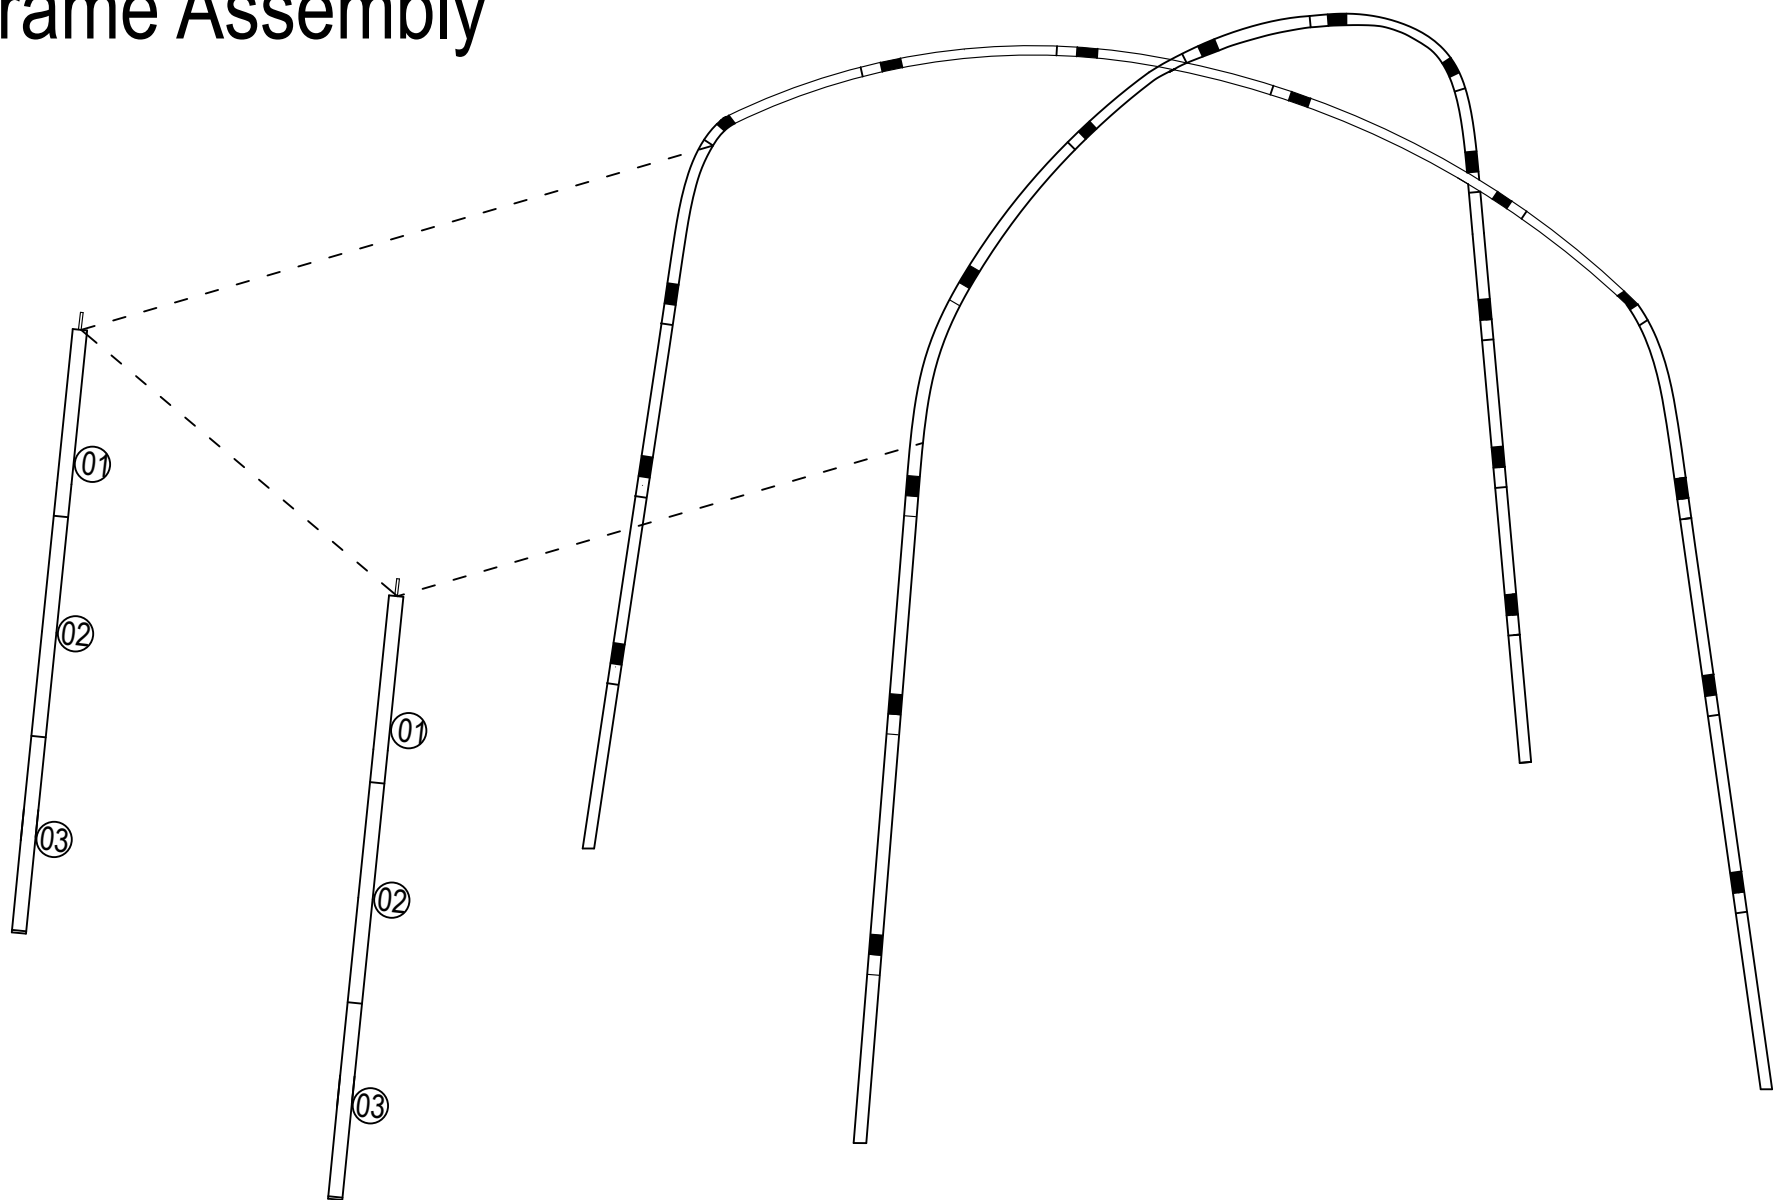

Frame Assembly

01	∅ 19x0.8x710	2
02	∅ 19x0.8x710	2
03	∅ 19x0.8x710	2

SL206