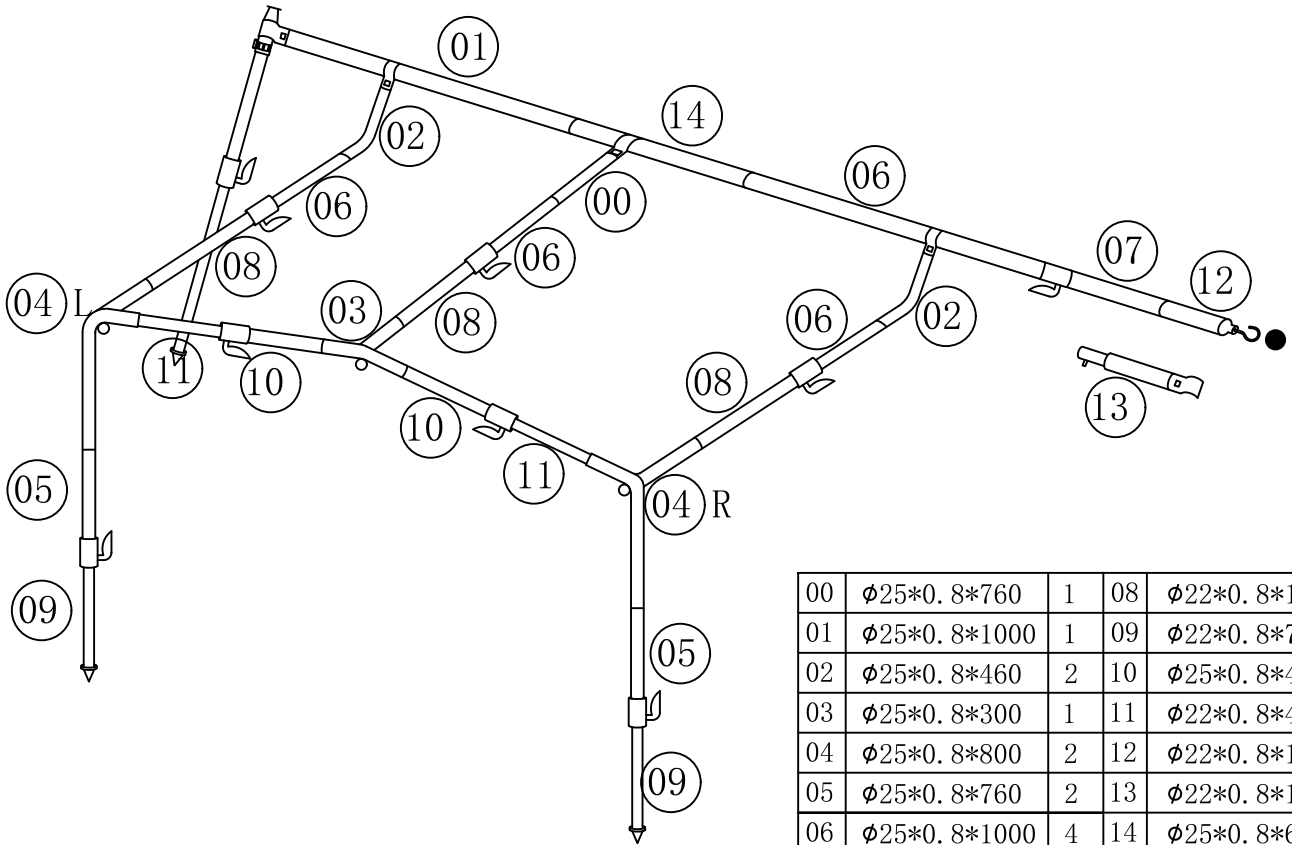

# Buckingham Annex Frame Assembly

00	∅25*0.8*760	1	08	∅22*0.8*1000	3
01	∅25*0.8*1000	1	09	∅22*0.8*760	2
02	∅25*0.8*460	2	10	∅25*0.8*450	2
03	∅25*0.8*300	1	11	∅22*0.8*450	2
04	∅25*0.8*800	2	12	∅22*0.8*150	1
05	∅25*0.8*760	2	13	∅22*0.8*150	1
06	∅25*0.8*1000	4	14	∅25*0.8*650	1
07	∅22*0.8*600	1			

# Savanna/Atlantis Annex Frame Assembly

00	∅25*0.8*760	1	07	∅22*0.8*600	1
01	∅25*0.8*1000	1	08	∅22*0.8*1000	3
02	∅25*0.8*460	2	09	∅22*0.8*760	2
03	∅25*0.8*300	1	10	∅25*0.8*450	2
04	∅25*0.8*800	2	11	∅22*0.8*450	2
05	∅25*0.8*760	2	12	∅22*0.8*150	1
06	∅25*0.8*1000	4	13	∅22*0.8*150	1