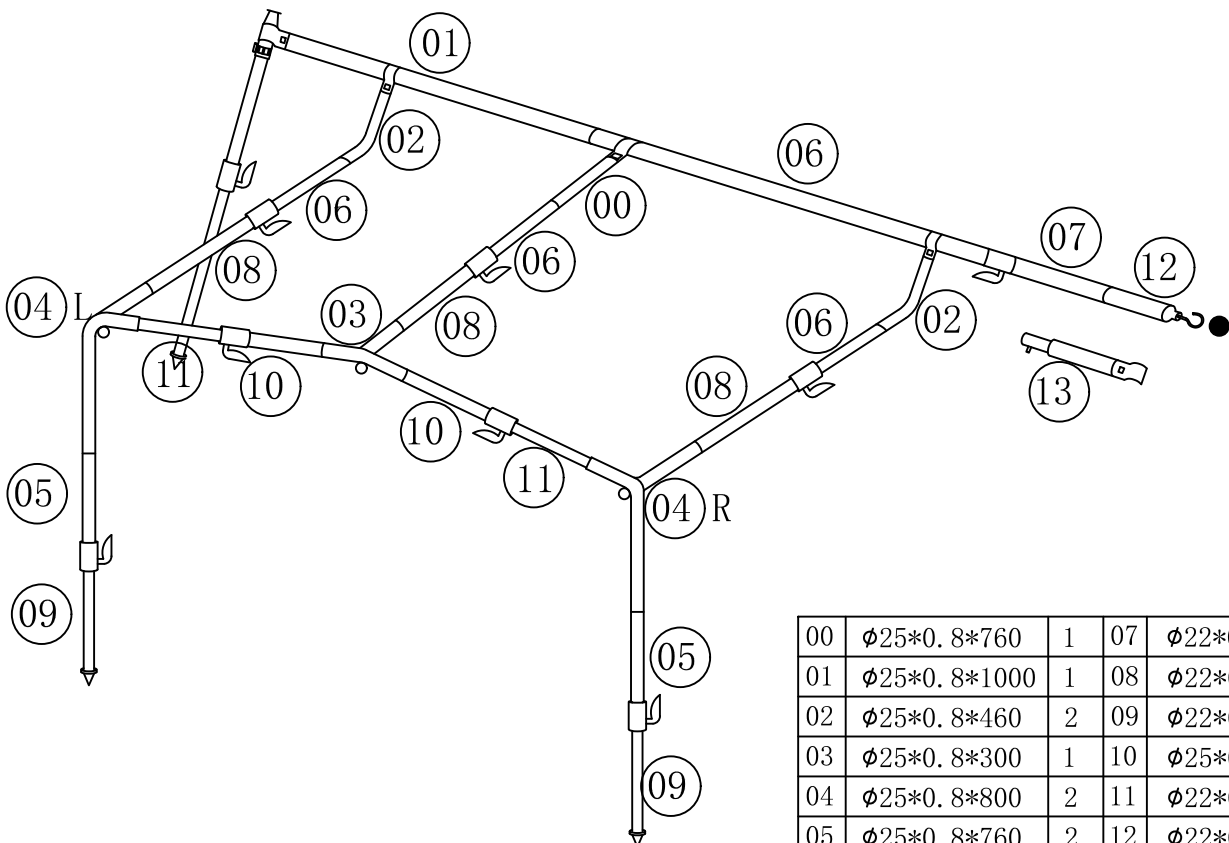

# Buckingham Annex Frame Assembly

00	∅25*0.8*760	1	08	∅22*0.8*1000	3
01	∅25*0.8*1000	1	09	∅22*0.8*760	2
02	∅25*0.8*460	2	10	∅25*0.8*450	2
03	∅25*0.8*300	1	11	∅22*0.8*450	2
04	∅25*0.8*800	2	12	∅22*0.8*150	1
05	∅25*0.8*760	2	13	∅22*0.8*150	1
06	∅25*0.8*1000	4	14	∅25*0.8*650	1
07	∅22*0.8*600	1			

# Savanna/Atlantis Annex Frame Assembly

00	∅25*0.8*760	1	07	∅22*0.8*600	1
01	∅25*0.8*1000	1	08	∅22*0.8*1000	3
02	∅25*0.8*460	2	09	∅22*0.8*760	2
03	∅25*0.8*300	1	10	∅25*0.8*450	2
04	∅25*0.8*800	2	11	∅22*0.8*450	2
05	∅25*0.8*760	2	12	∅22*0.8*150	1
06	∅25*0.8*1000	4	13	∅22*0.8*150	1