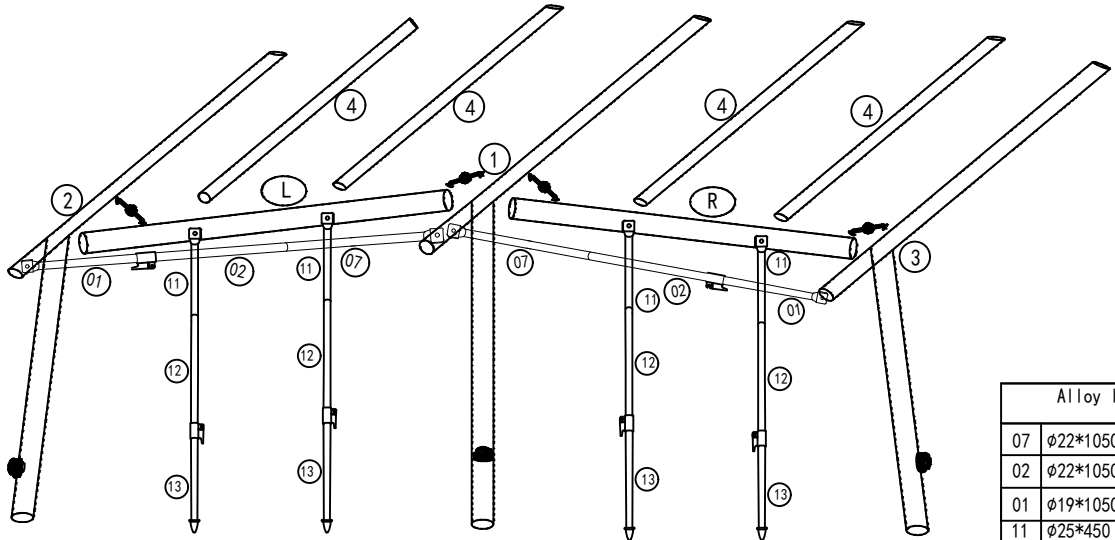

# Air Tube Assembly

for 15-17

Size	Inflatable tube (L R)
15	01+02+03+04+15L+15R
16	01+02+03+04+16L+16R
17	01+02+03+04+17L+17R
18	01+02+03+04+18L+18R
19	01+02+03+04+19L+19R
20	01+02+03+04+20L+20R
21	01+02+03+04+21L+21R

Alloy leg		
07	∅22*1050	2
02	∅22*1050	2
01	∅19*1050	2
11	∅25*450	2
12	∅25*1000	2
13	∅22*850	2

for 18-21

Size	Inflatable tube (L R)
15	01+02+03+04+15L+15R
16	01+02+03+04+16L+16R
17	01+02+03+04+17L+17R
18	01+02+03+04+18L+18R
19	01+02+03+04+19L+19R
20	01+02+03+04+20L+20R
21	01+02+03+04+21L+21R

Alloy leg		
05	∅22*550	2
04	∅22*1000	2
02	∅22*1050	2
01	∅19*1050	2
11	∅25*450	4
12	∅25*1000	4
13	∅22*850	4