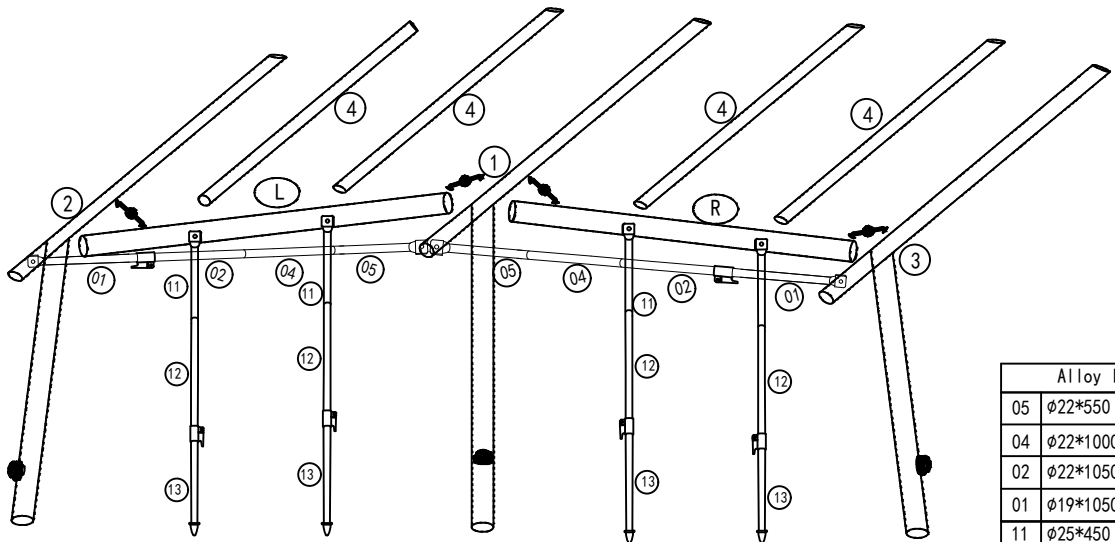

# Air Tube Assembly

for 15-17

Size	Inflatable tube (L R)
15	01+02+03+04+15L+15R
16	01+02+03+04+16L+16R
17	01+02+03+04+17L+17R
18	01+02+03+04+18L+18R
19	01+02+03+04+19L+19R
20	01+02+03+04+20L+20R
21	01+02+03+04+21L+21R

Alloy leg		
07	∅22*1050	2
02	∅22*1050	2
01	∅19*1050	2
11	∅25*450	2
12	∅25*1000	2
13	∅22*850	2

for 18-21

Size	Inflatable tube (L R)
15	01+02+03+04+15L+15R
16	01+02+03+04+16L+16R
17	01+02+03+04+17L+17R
18	01+02+03+04+18L+18R
19	01+02+03+04+19L+19R
20	01+02+03+04+20L+20R
21	01+02+03+04+21L+21R

Alloy leg		
05	∅22*550	2
04	∅22*1000	2
02	∅22*1050	2
01	∅19*1050	2
11	∅25*450	4
12	∅25*1000	4
13	∅22*850	4